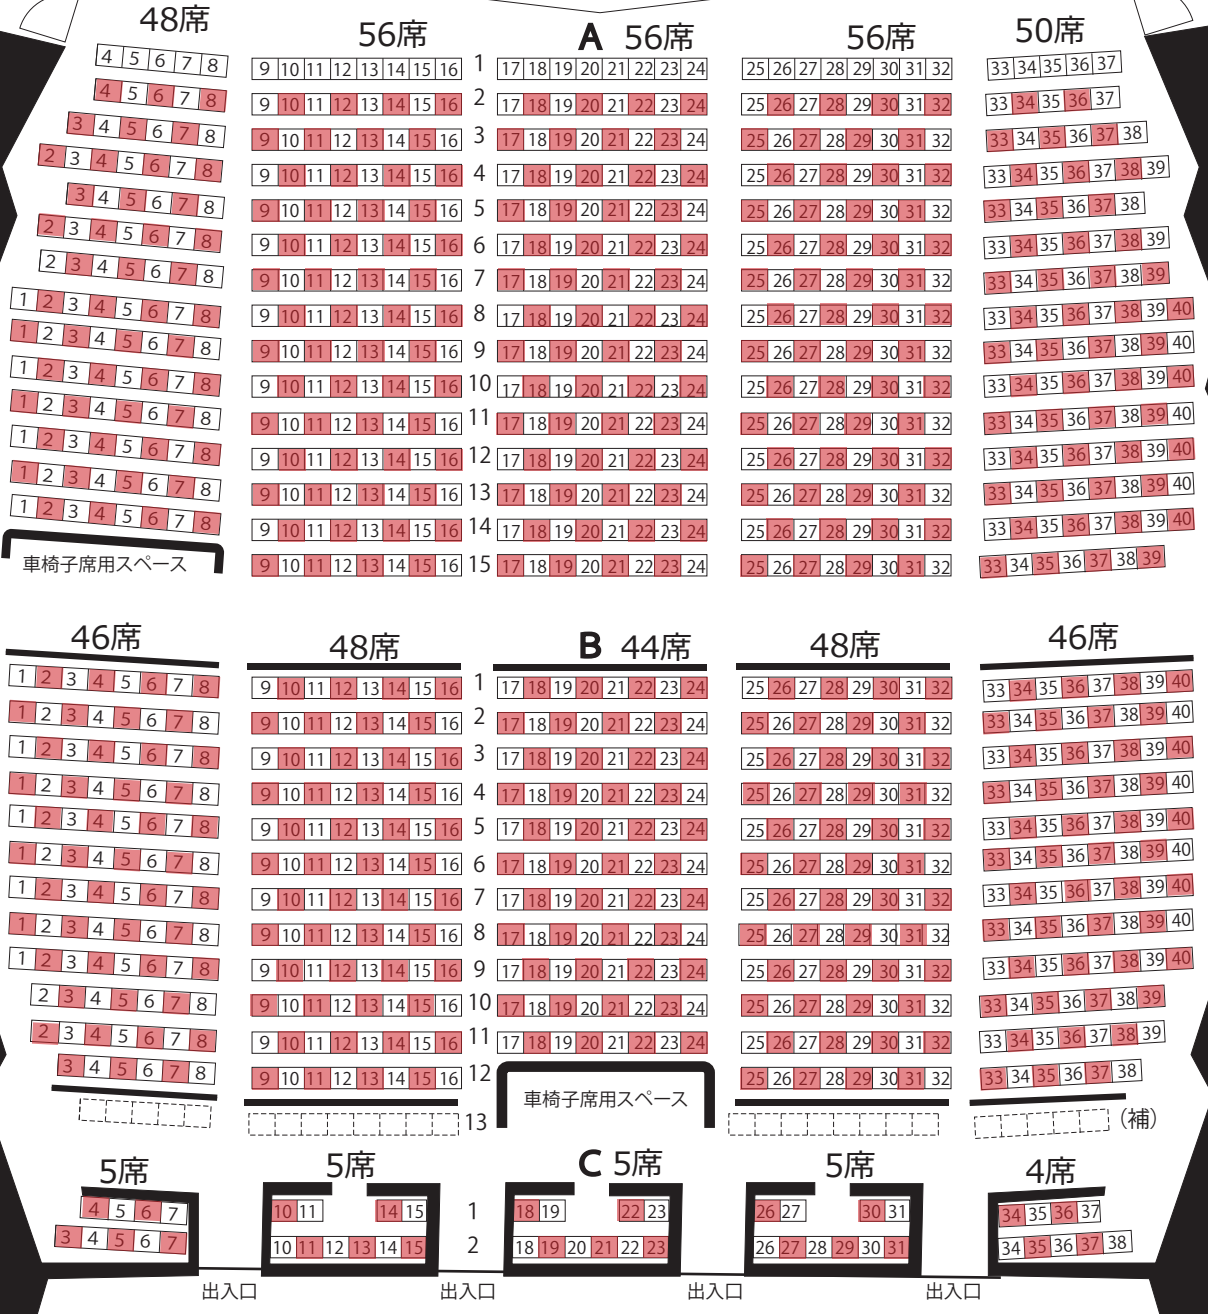

石橋文化ホール座席表

●固定席 1077

Aグループ 266
Bグループ 232
Cグループ 24

※座席配置はイメージ (赤色部分が座席)
感染防止策のため、最前列及び四方を空けた座席配置

あ
い
う

A 266席 B 232席 C 24席 赤席計 522席