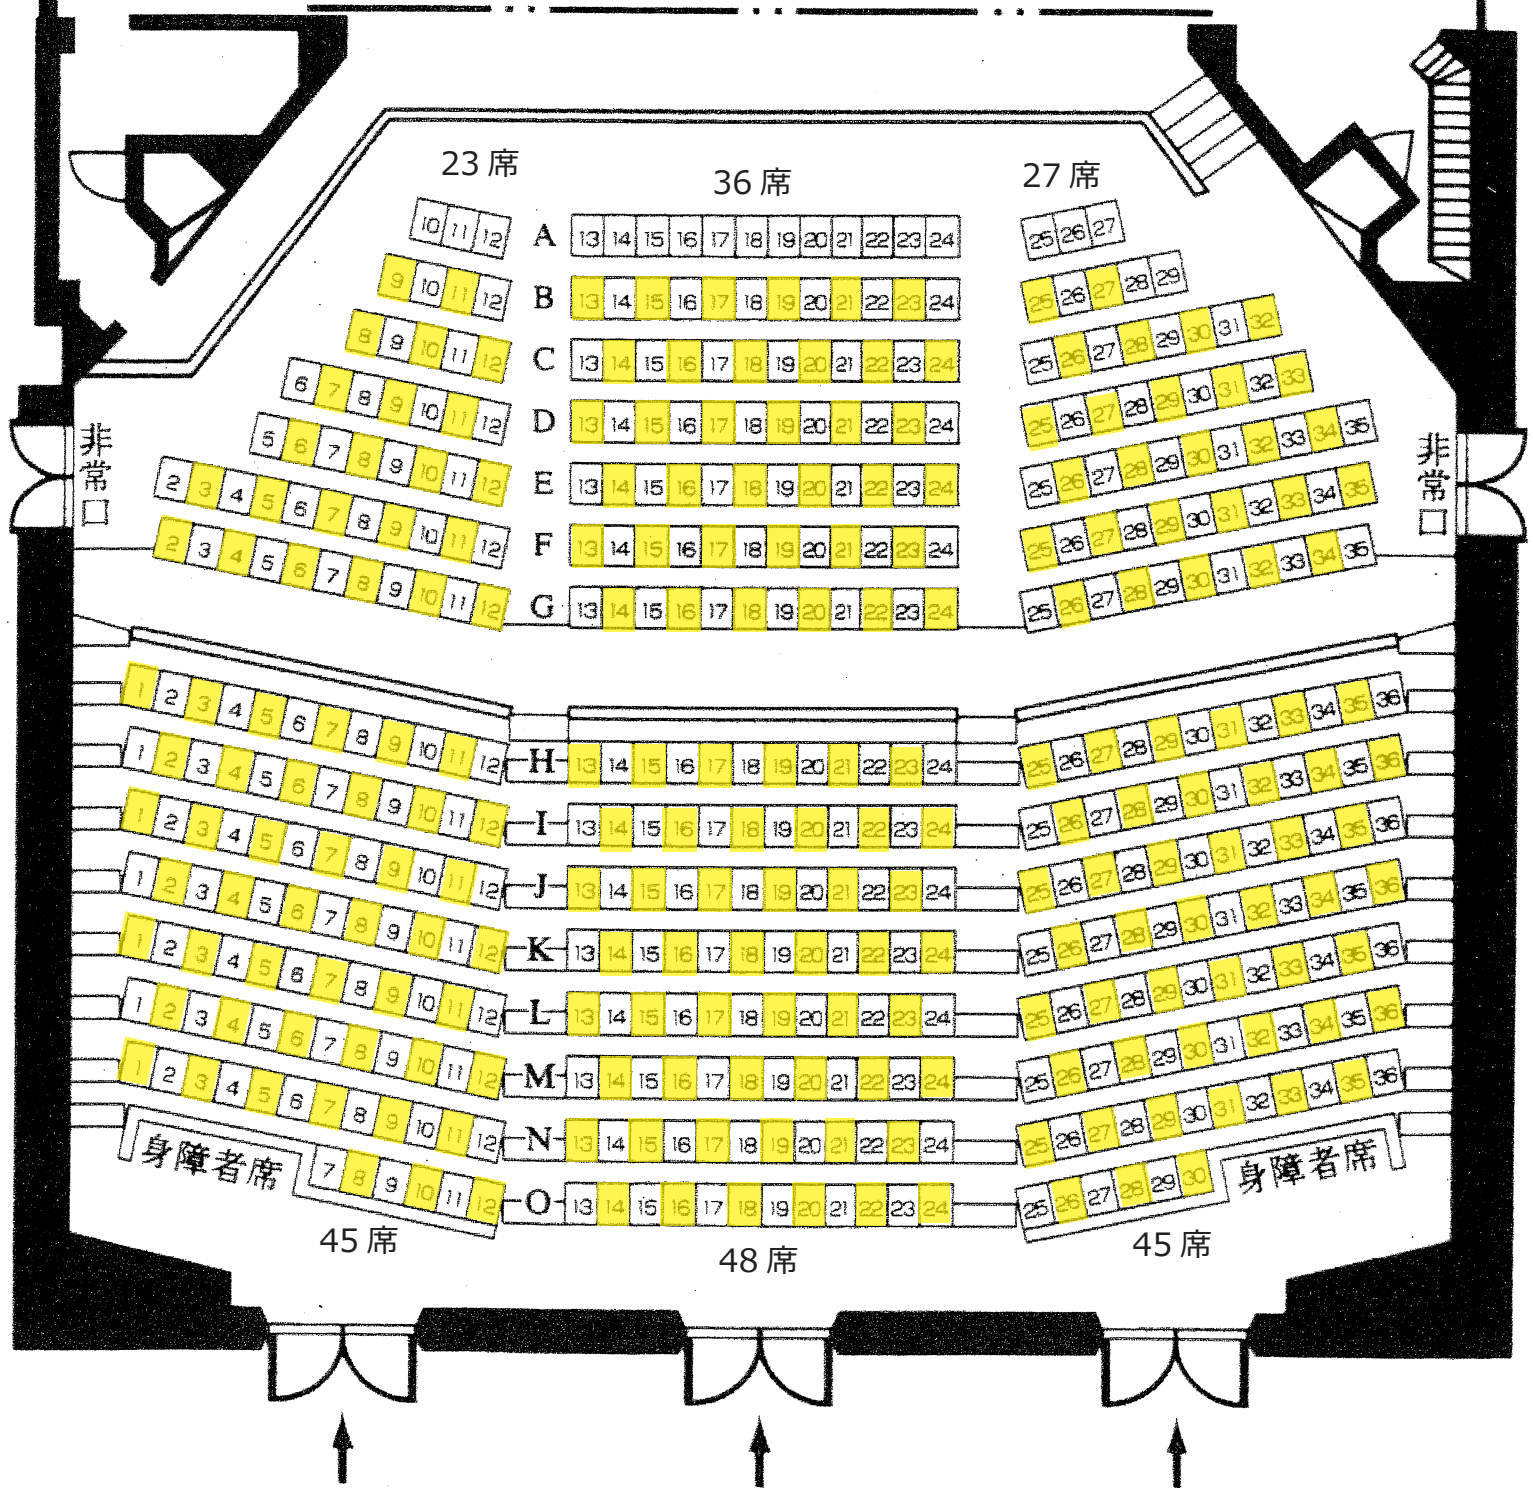

文化センター共同ホール座席表

※座席配置はイメージ（黄色部分が座席）
 感染防止策のため、最前列及び四方を空けた座席配置

通路前 86席
 通路後 138席
 黄色席計 224席